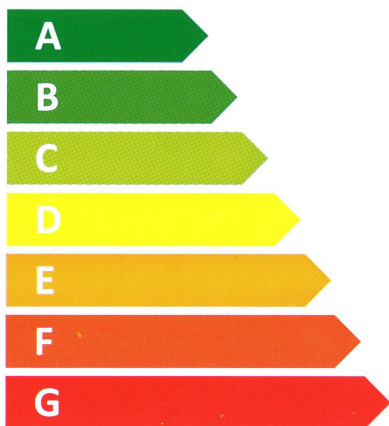

ENERG
енергия · ενεργεια

Dimplex

PSP 1000Sol

141 W

868 L